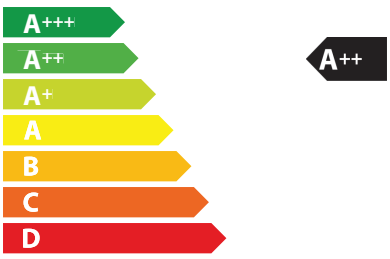

 **ENERG** Y IJA
енергия · ενεργεια IE IA

A+++
A++
A+
A
B
C
D

A++

29
kWh/annum

 **A**_{BCDEFG}

 **B**_{CDEFG}

 **65** dB

65/2014

 **ENERG** Y UJA
енергия ενεργεια ENERGI IE IA

A+++
A++ **A++**
A+
A
B
C
D

29
kWh/yil

 **A**_{BCDEFG}

 **B**_{CDEFG}

 **65** dB

65/2014

**ЕНЕРГО
ЕФЕКТИВНІСТЬ**