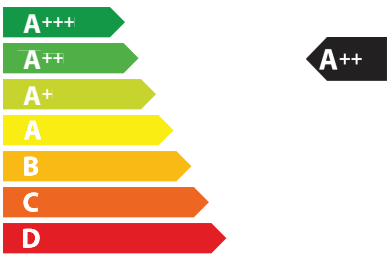


 **ENERG** Y IJA
енергия · ενεργεια IE IA

FABER 340.0627.227
P2143

A+++
A++
A+
A
B
C
D

A++

29
kWh/annum

 **A**_{BCDEFG}

 **C**_{ABDEFG}

 **65** dB

65/2014

 **ENERG** Y UJA
енергия ενεργεια
ENERGI IE IA

FABER 340.0627.227
P2143

A+++
A++
A+
A
B
C
D

A++

29
kWh/yil

 **A**BCDEFG

 AB **C**DEFG

 **65** dB

65/2014

**ЕНЕРГО
ЕФЕКТИВНІСТЬ**

FABER

340.0627.227
P2143

29
кВт·г/рік

A BCDEFG

AB **C** DEFG